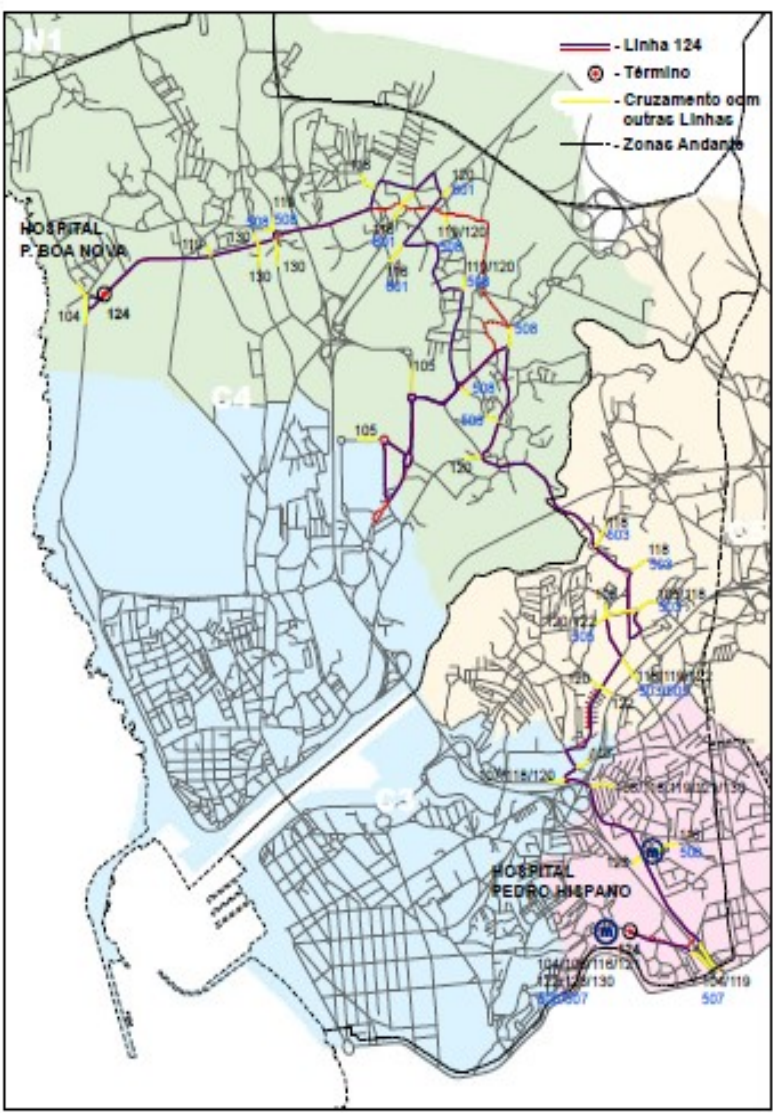

Carreira Integrada na Rede Andante

Horário da carreira

HOSPITAL DA BOA NOVA	07:10 07:55 08:40 09:25 10:10 10:55 11:40 12:25 13:10 13:55 14:40 15:25 16:10 16:55 17:40 18:25 19:10	HOSPITAL DA BOA NOVA
HOSPITAL PEDRO HISPANO		HOSPITAL PEDRO HISPANO

Horários de 2ª a 6ª feira
Horas de partida em ambos os sentidos

PARAGENS	ANDANTE	PARAGENS	ANDANTE
HOSPITAL PEDRO HISPANO	C3	ROCHEDO	C4
R. AZENHA CIMA		HOSPITAL BOA NOVA	
CONTINENTE		RUA ARMANDO VAZ	
ESAD		ESTÁDIO PERAFITA	
FEIRA DA SRª DA HORA		MINIPREÇO	
BARRANHA		RUA ARMANDO VAZ	
R. DO SARILHO		RUA ORIENTAL / R. DO VARÃO	
AV. JOAQUIM NEVES SANTOS		RUA ORIENTAL / R. JOAQUIM ANDRADE	
BAIRRO DE GUIFÕES		RUA ORIENTAL / PAV. FREIXEIRO	
GUIFÕES - IGREJA		RUA JUSTINO MARQUES	
R. NOVAS CONSTRUÇÕES		RUA DA TELHEIRA	
R. MUSICAL GUIFÕES		R. CHOUSO	
R. LOMBA - R. REGEDOURA		R. CHOUSO URB.	
R. DA LOMBA	ESCOLA		
R. TEÓFILO CARVALHO DOS SANTOS	LUSITANOS		
RIO LEÇA	TRANSP SARDÃO		
AGUIAR	CONFORAMA		
MIRÃO	LEROY		
MOTA	MARSHOPPING NORTE		
PONTE DO CARRO	NORAUTO		
ST. CRUZ DO BISPO - IGREJA	CONFORAMA		
LUSITANOS	TRANSP SARDÃO		
TRANSP SARDÃO	LUSITANOS		
CONFORAMA	ST. CRUZ IGREJA		
MARSHOPPING NORTE	PONTE DO CARRO		
NORAUTO	MOTA		
TRANSP SARDÃO	MIRÃO		
TV. GATANHAL	R. AGUIAR		
BAIRRO FARRAPAS	RIO LEÇA		
FARRAPAS	RUA TEÓFILO CARVALHO SANTOS		
ANTERO DE QUENTAL	RUA DA LOMBA		
AV. MÁRIO BRITO	RUA DA LOMBA / REGEDOURA		
RUA JUSTINO MARQUES	RUA DA LOMBA / R. MUSICAL GUIFOES		
ESC EB1 FREIXEIRO	RUA DA NOVAS CONSTRUÇÕES		
ESC EB1 FREIXEIRO	GUIFÕES IGREJA		
R. ORIENTAL - R. JOAQUIM ANDRADE	R. PASSOS MANUEL - ESCOLA BASICA		
R. ORIENTAL - EB 2-3 PERAFITA	BAIRRO DE GUIFÕES		
R. ORIENTAL - CEMITÉRIO PERAFITA	R. JOAQUIM NEVES DOS SANTOS		
MINIPREÇO	RUA DO SARILHO		
CAMPO PERAFITA	BARRANHA		
R. ARMANDO VAZ R. GUARDA	FEIRA DA SRª. DA HORA		
HOSPITAL BOA NOVA	ESAD		
ROCHEDO	CONTINENTE		
	RUA AZENHA DE CIMA		
	HOSPITAL PEDRO HISPANO